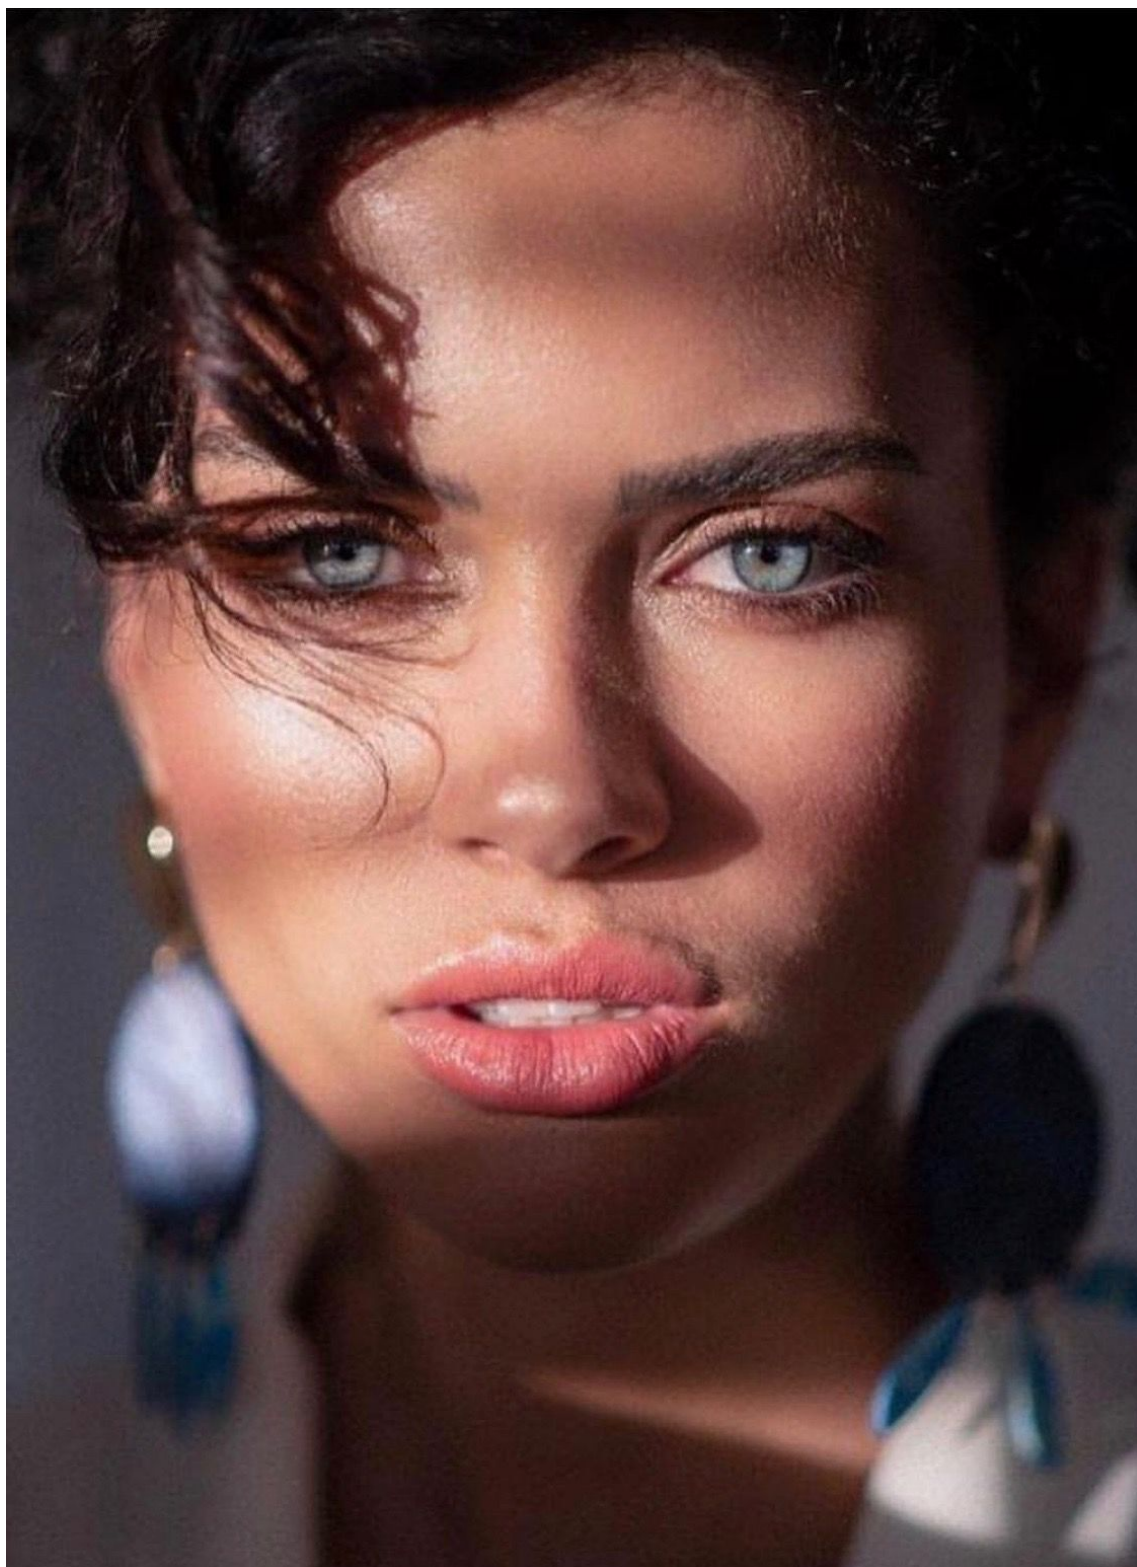

IZAELY

height 5'9.5 · bust 35" · cup C · waist 22" · hips 35" · dress 36 EU/6 US/8 UK
shoes size 37 EU/6 US/4 UK · hair brown · eyes blue